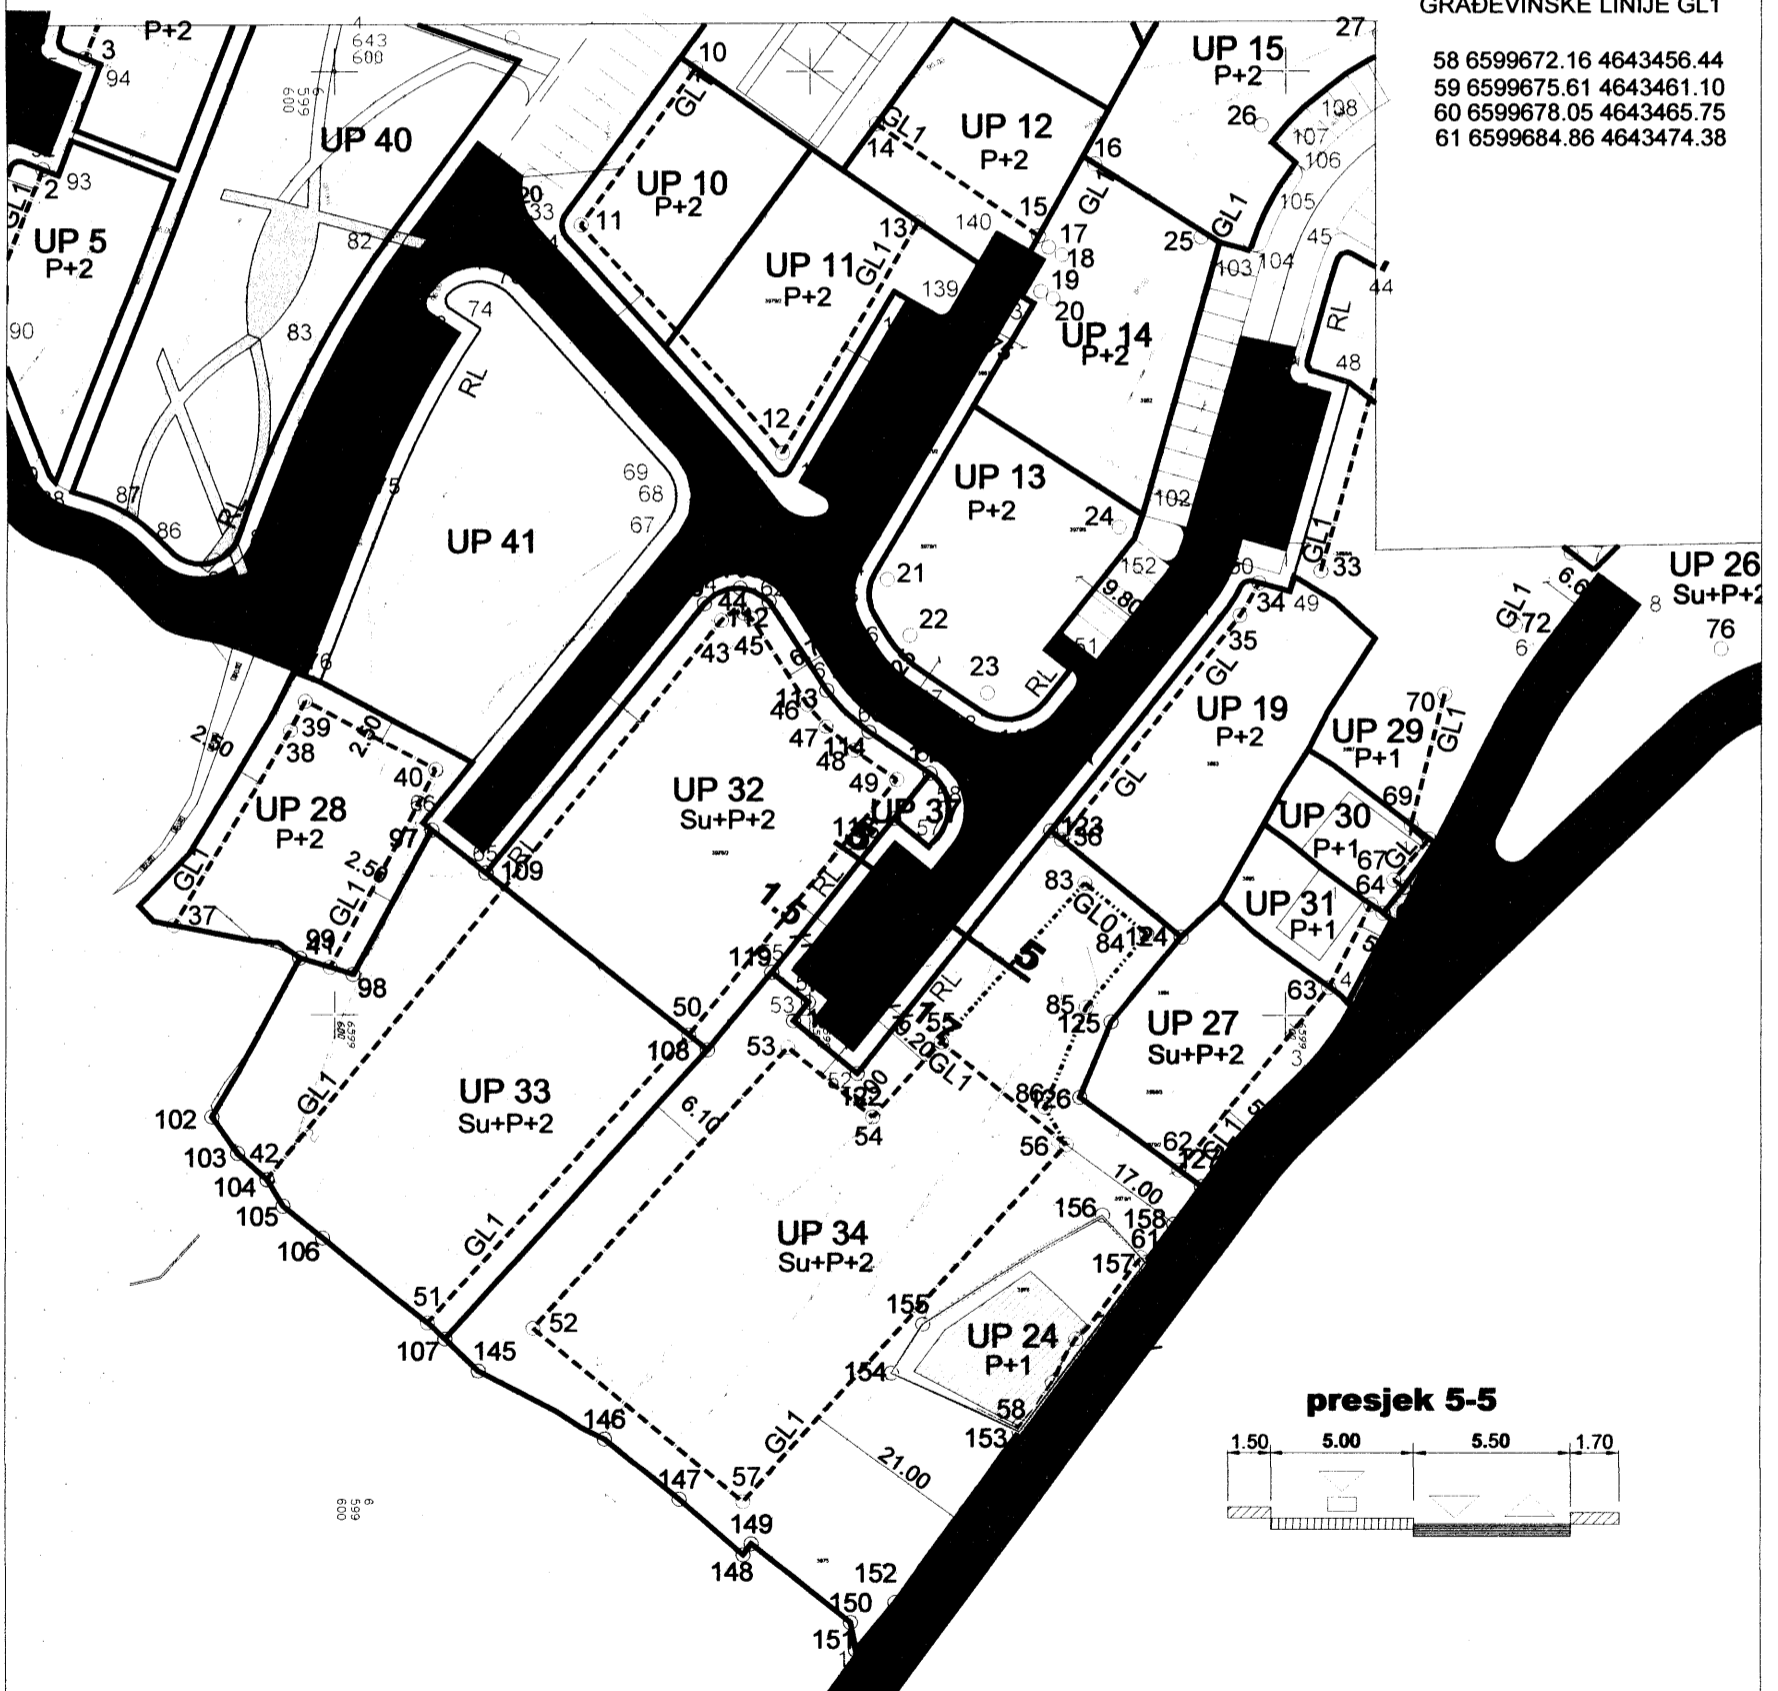

Situacija urb.parcele br.24 iz LSL "Oliva Park" na lokalitetu Liman

Urbanistička parcela br.24=290.00m²
iz LSL "Oliva Park" lokalitet Liman

Kat parcele br.3976=290.00m² sa lista nepokretnosti 2617 Ko Ulcinj
svojina Mavrić Zahid

Urbanistička parcela

R=1:800

Koordinate urb.parcele br.24

- 153 6599672.13 4643455.87
- 154 6599658.68 4643462.07
- 155 6599661.97 4643467.29
- 156 6599680.79 4643478.87
- 157 6599685.32 4643473.87

KOORDINATE PRELOMNIH TAČAKA GRAĐEVINSKIH LINIJA
GRAĐEVINSKE LINIJE GL1

- 58 6599672.16 4643456.44
- 59 6599675.61 4643461.10
- 60 6599678.05 4643465.75
- 61 6599684.86 4643474.38

Pjeter Dobreci geom.

V.D. Sekretar-a
Mustafa Gorana dipl.ing.maš.