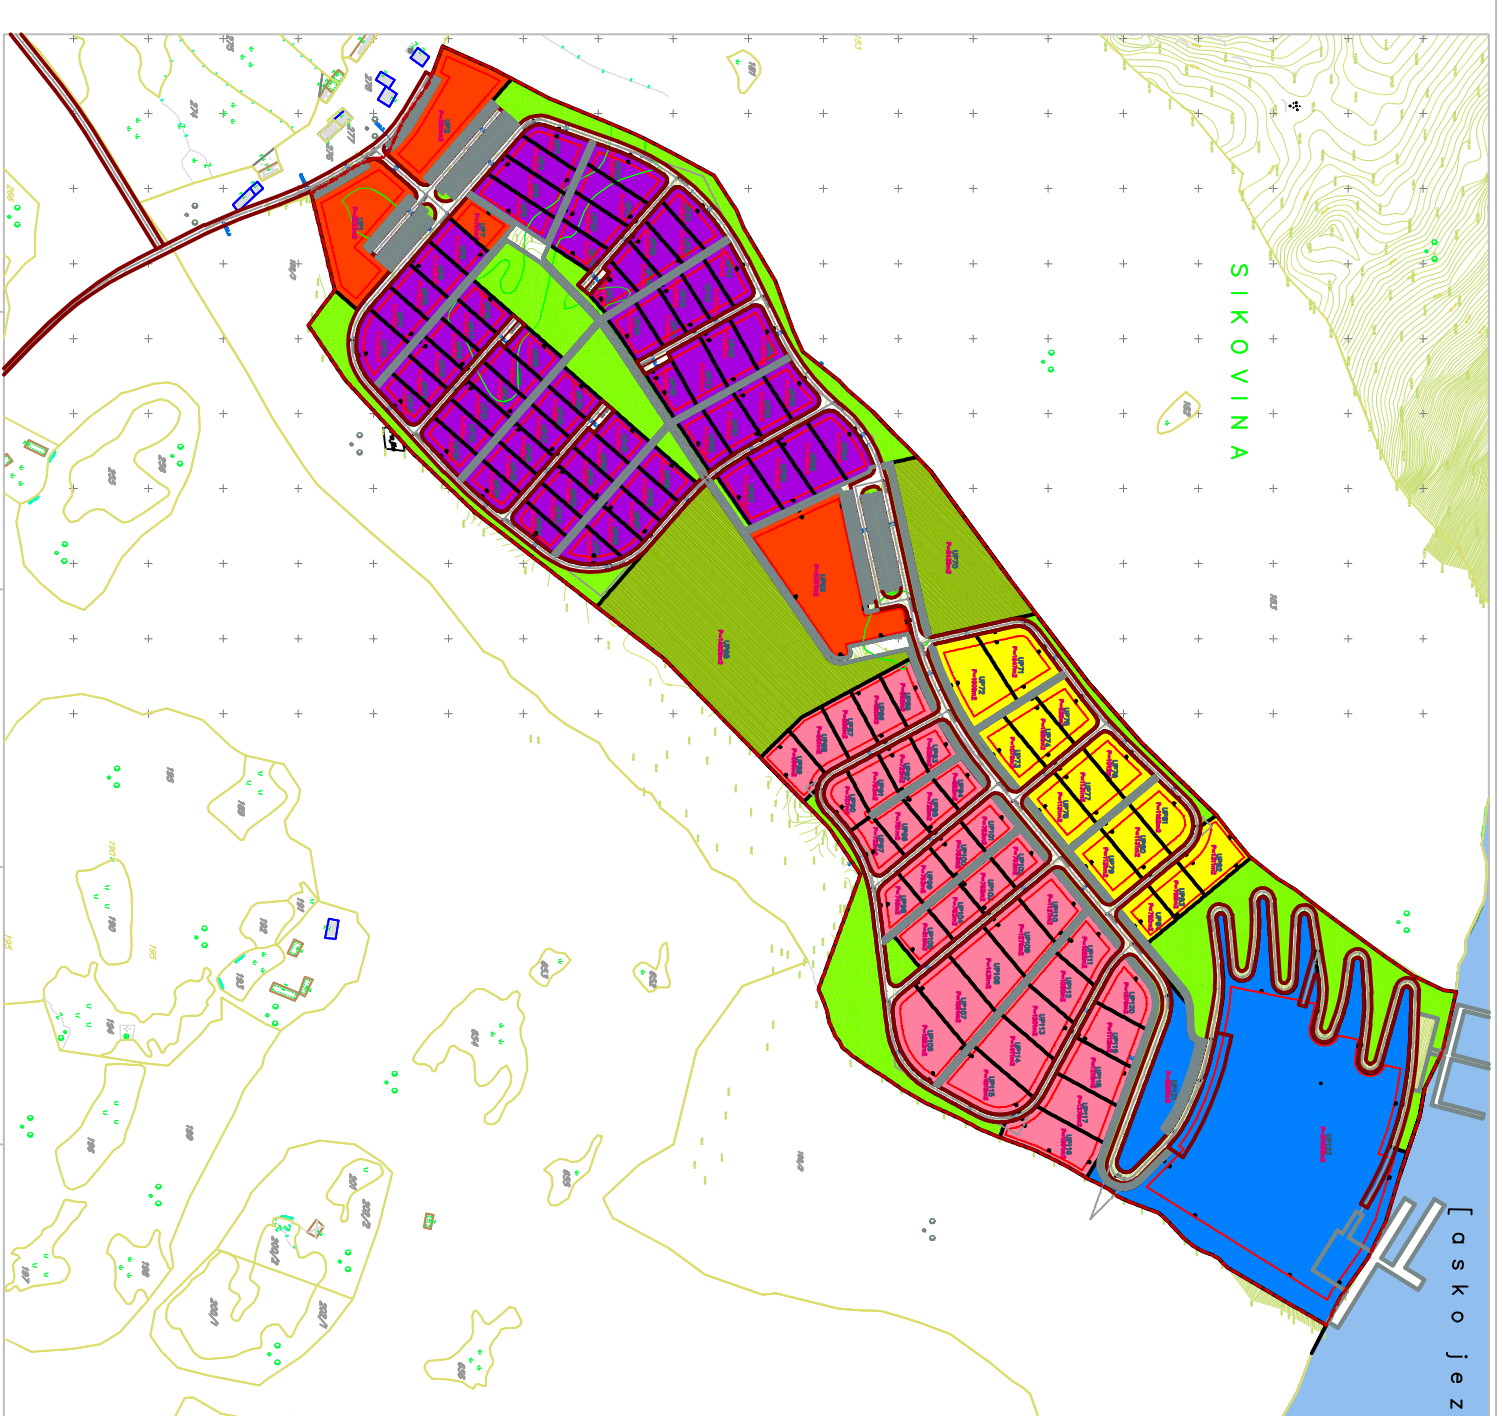

Lokalna studija lokacije
2/1* turistički kompleks
visoke kategorije
na lokalitetu Brska Gora
u ulcinju

Predlog plana

LEGENDA:

Površine za turizam
visoke kategorije:

- tip A
- tip B
- tip C

Površine za pešačno uređenje
uređena zelena površina

Drumski saobraćaj
ulica u naselju (autozastitorni i parkirni)

UP122
površina urbanističke parcelacije
površina urbanističke parcelacije
replikatora 1:100

granična linija

SMERNICE ZA SPROVOĐENJE
PLANSKOG DOKUMENTA
list br.18
R.1:1000

Opisnik
Datum izdavanja dokumenta
Značajni simboli
Izdavač
Projektant
Projezični materijal, odobrenje
datum 2011.