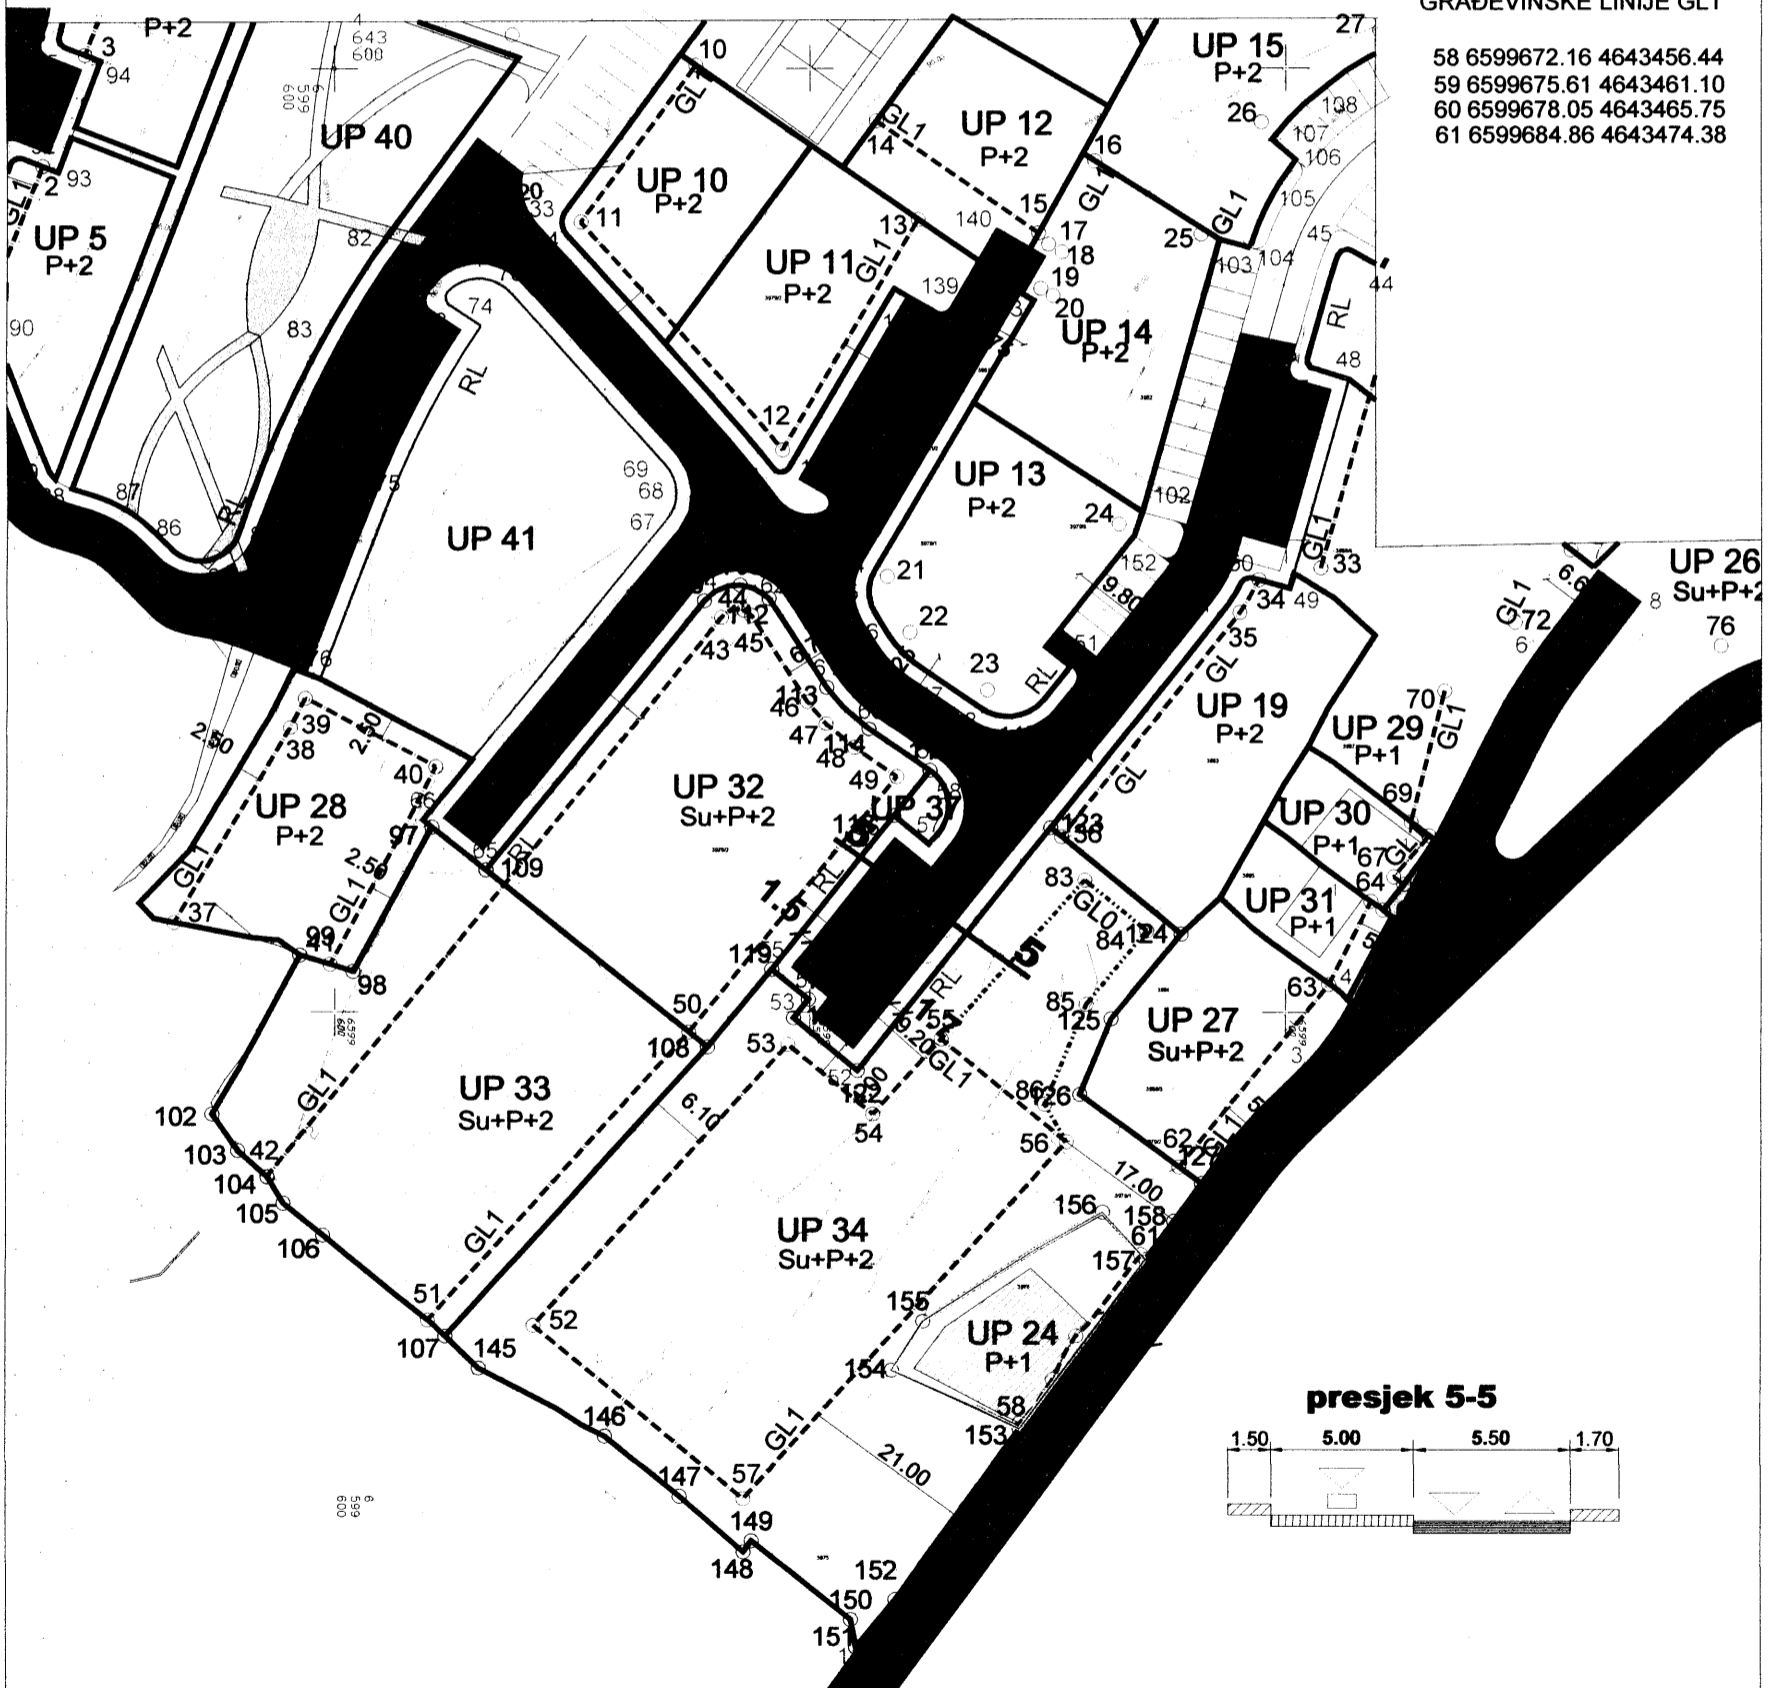

Situacija urb.parcele br.24 iz LSL "Oliva Park" na lokalitetu Liman

Urbanistička parcela br.24=290.00m²
iz LSL "Oliva Park" lokalitet Liman

Kat parcele br.3976=290.00m² sa lista nepokretnosti 2617 Ko Ulcinj
svojina Mavrić Zahid

Urbanistička parcela

R=1:800

Koordinate urb.parcele br.24

153 6599672.13 4643455.87
154 6599658.68 4643462.07
155 6599661.97 4643467.29
156 6599680.79 4643478.87
157 6599685.32 4643473.87

KOORDINATE PRELOMNIH TAČAKA GRAĐEVINSKIH LINIJA
GRAĐEVINSKE LINIJE GL1

58 6599672.16 4643456.44
59 6599675.61 4643461.10
60 6599678.05 4643465.75
61 6599684.86 4643474.38

Pjeter Dobreci geom.

V.D. Sekretar-a
Mustafa Gorana dipl.ing.maš.